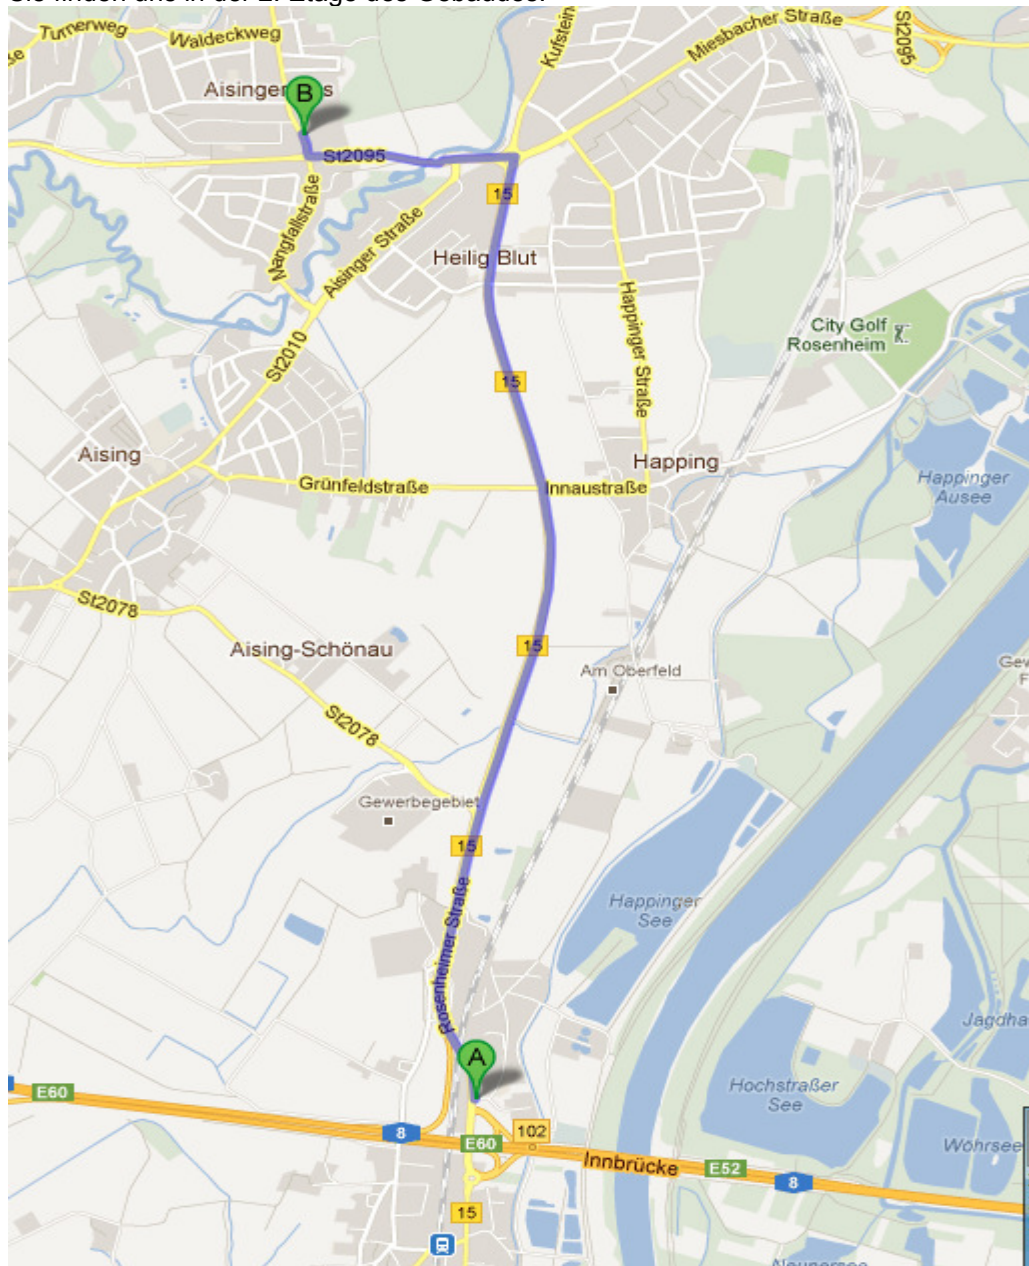

Anfahrtsbeschreibung von der Autobahn München - Salzburg A8:

Von der Autobahn A8 (Ausfahrt Rosenheim) fahren Sie ca. 4 km in Richtung Rosenheim auf der B15. An der Kreuzung (Realmarkt links/ mömax Möbelhaus rechts) biegen Sie links ab in die Miesbacher Straße.

Nach ca. 600 m biegen Sie rechts ab in die Mangfallstraße und unmittelbar danach wieder rechts auf den Parkplatz (Nettomarkt)

Dort parken Sie (FERCHAU-Parkplätze sind beschildert).

Sie finden uns in der 2. Etage des Gebäudes.